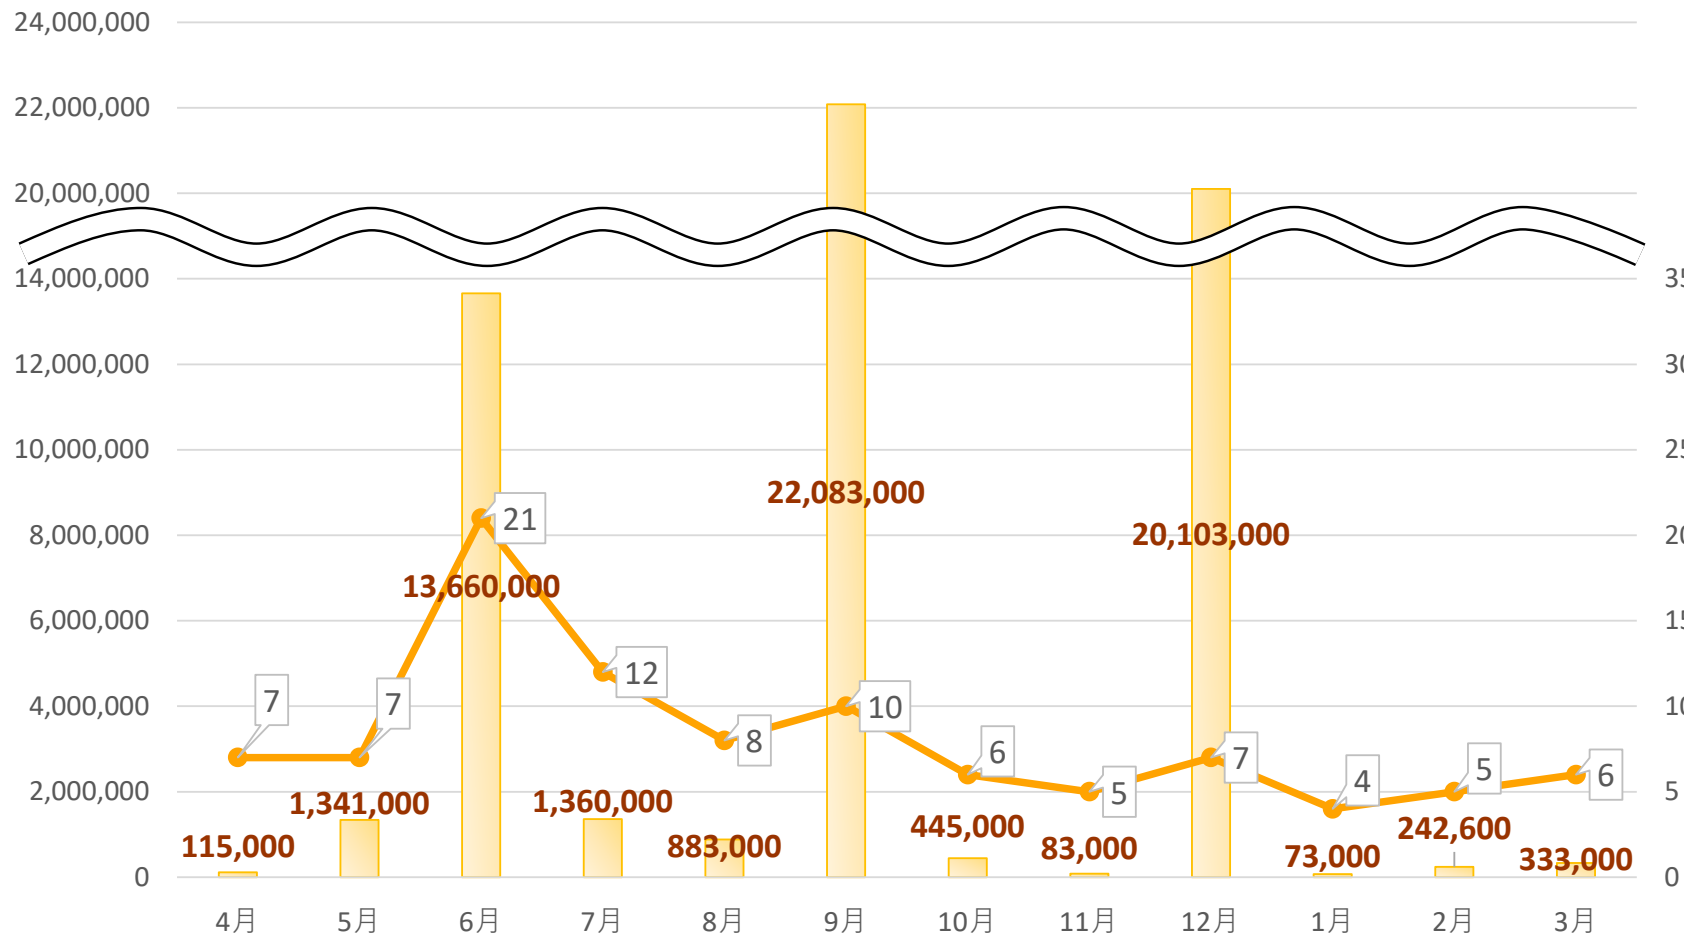

駒澤大学教育研究振興募金 寄付金額と寄付件数の推移（令和2年度）

寄付金額（円）

寄付件数

(令和2年度)

寄付金額

寄付件数